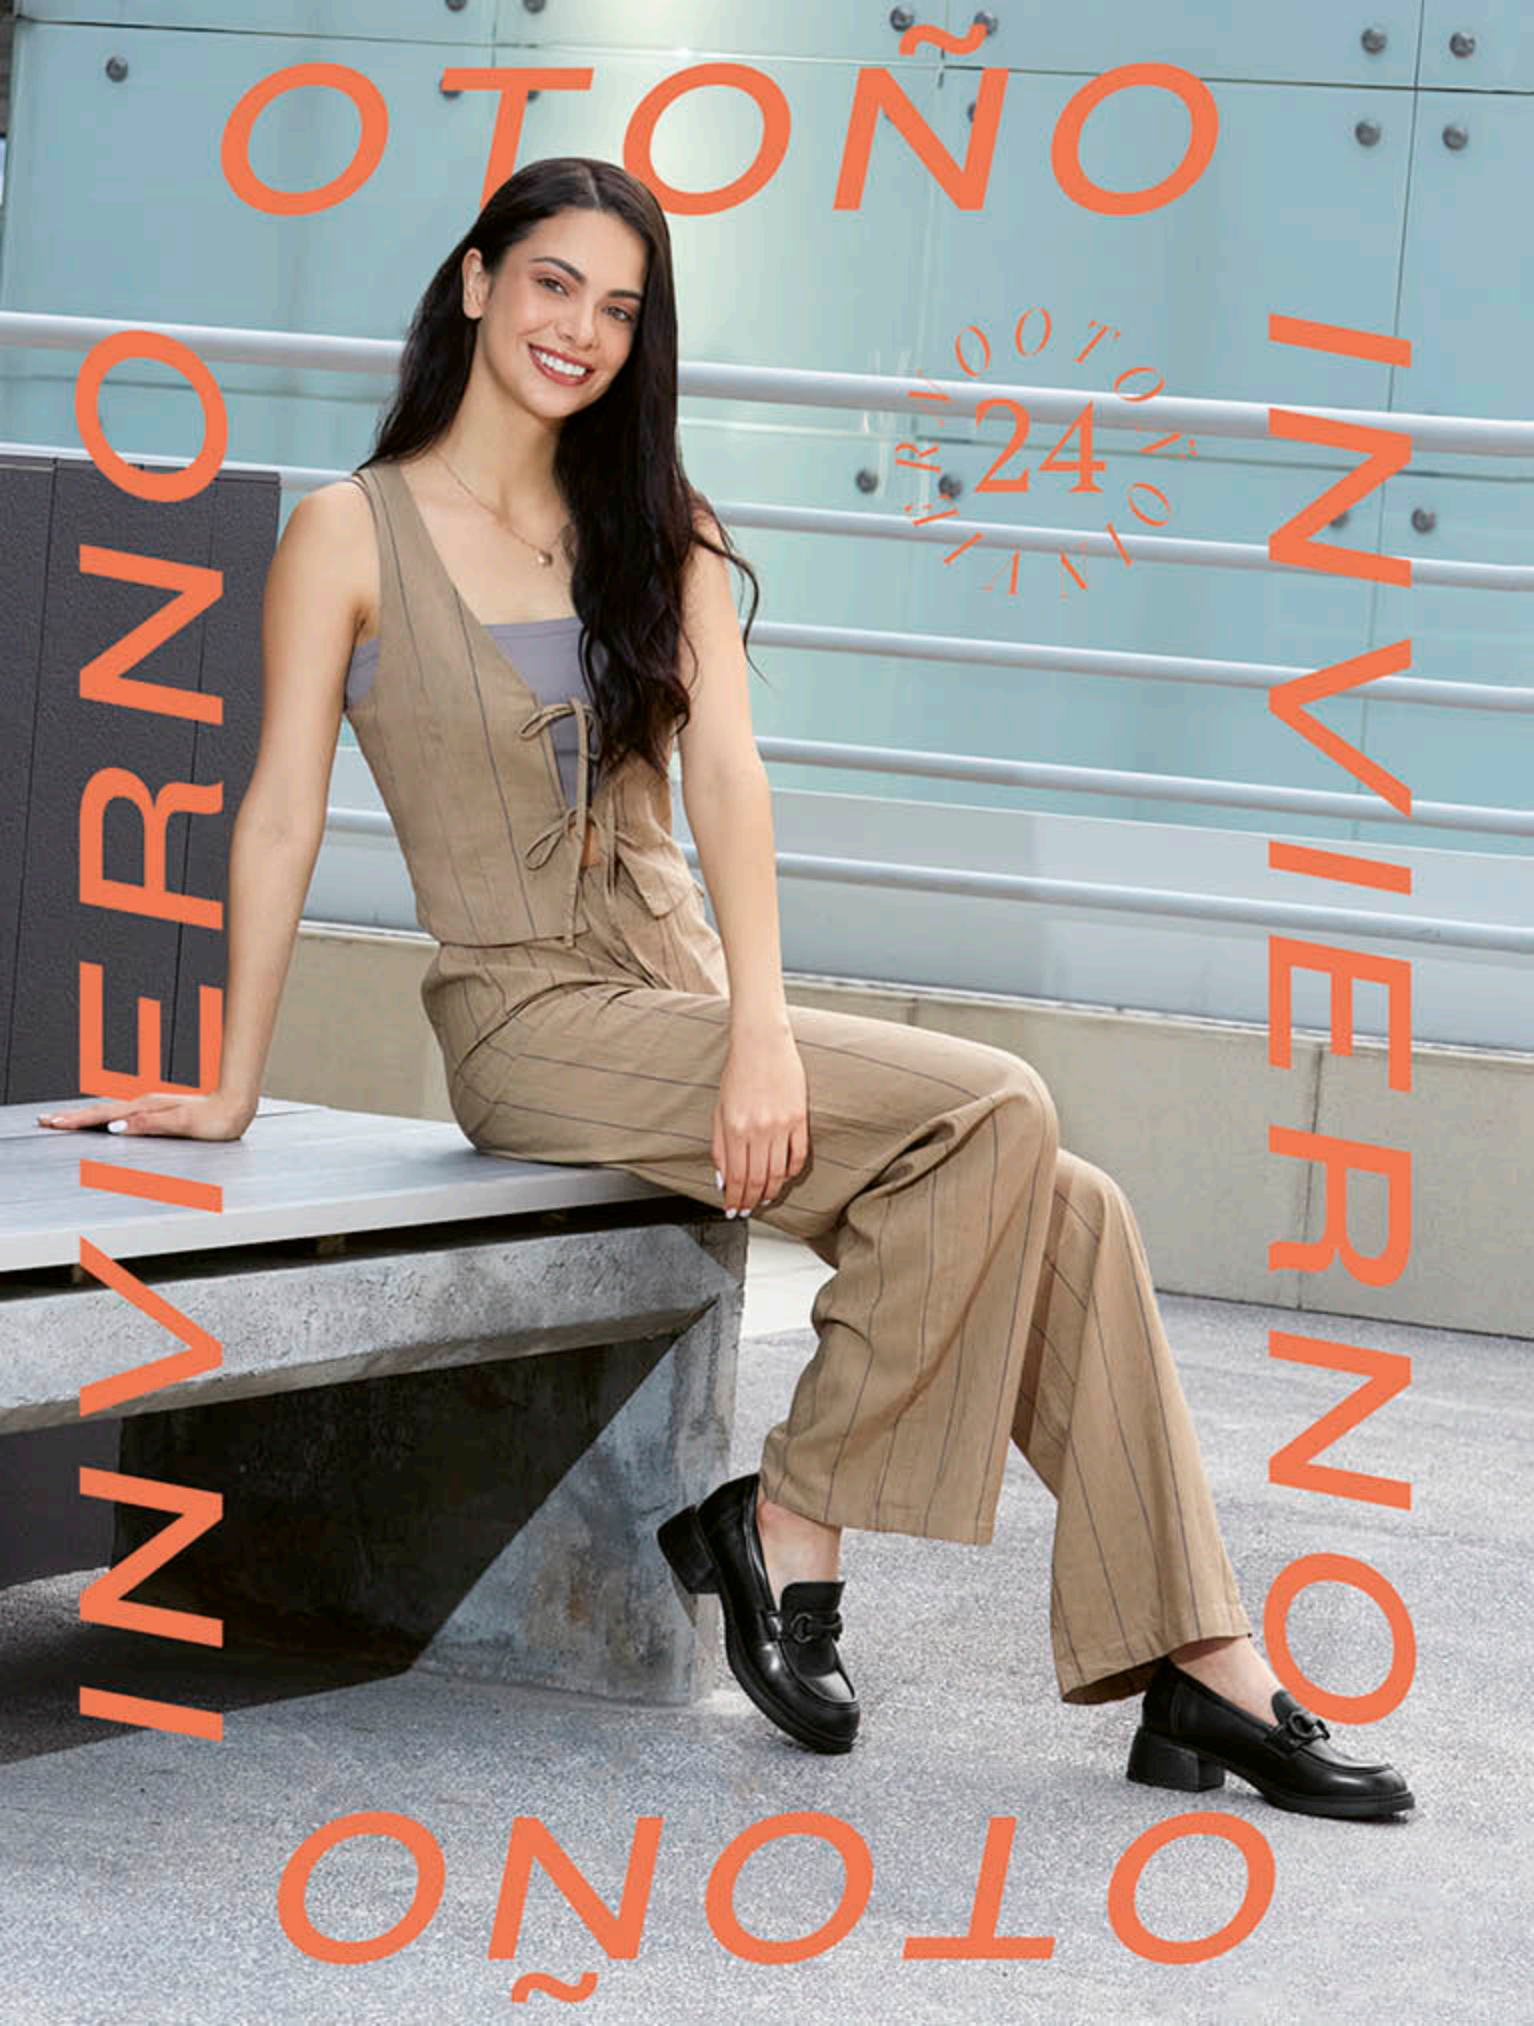

OTOÑO

CAPA DE
OZONO

**NEW
ARRIVALS**
OTOÑO INVIERNO 24

CAPA DE OZONO
614301

Col. NEGRO
Crt. COAGULADO
HASTA AGOTAR EXISTENCIAS

CÓDIGO INTERNET: 793782
Tall. 23 AL 27 SOLO ENTEROS
Alt. 4 CM

Fiel a ti.

impuls
expertos en zapatos