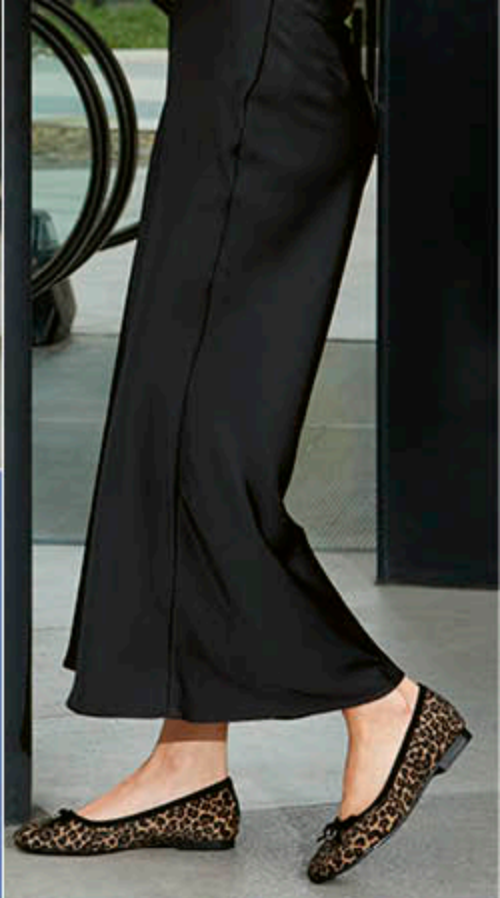

UH LULU by EHI
3301

Col. NEGRO
Crt. COAGULADO

CÓDIGO INTERNET: 793666
Tall. 23 AL 26 SOLO ENTEROS

VIERNOS
24
NOVIEMBRE

Uh Lulu
by EHI

UH LULU by EHI
5500

Col. NEGRO
Crt. TEXTIL

CÓDIGO INTERNET: 793722
Tall. 23 AL 26 SOLO ENTEROS