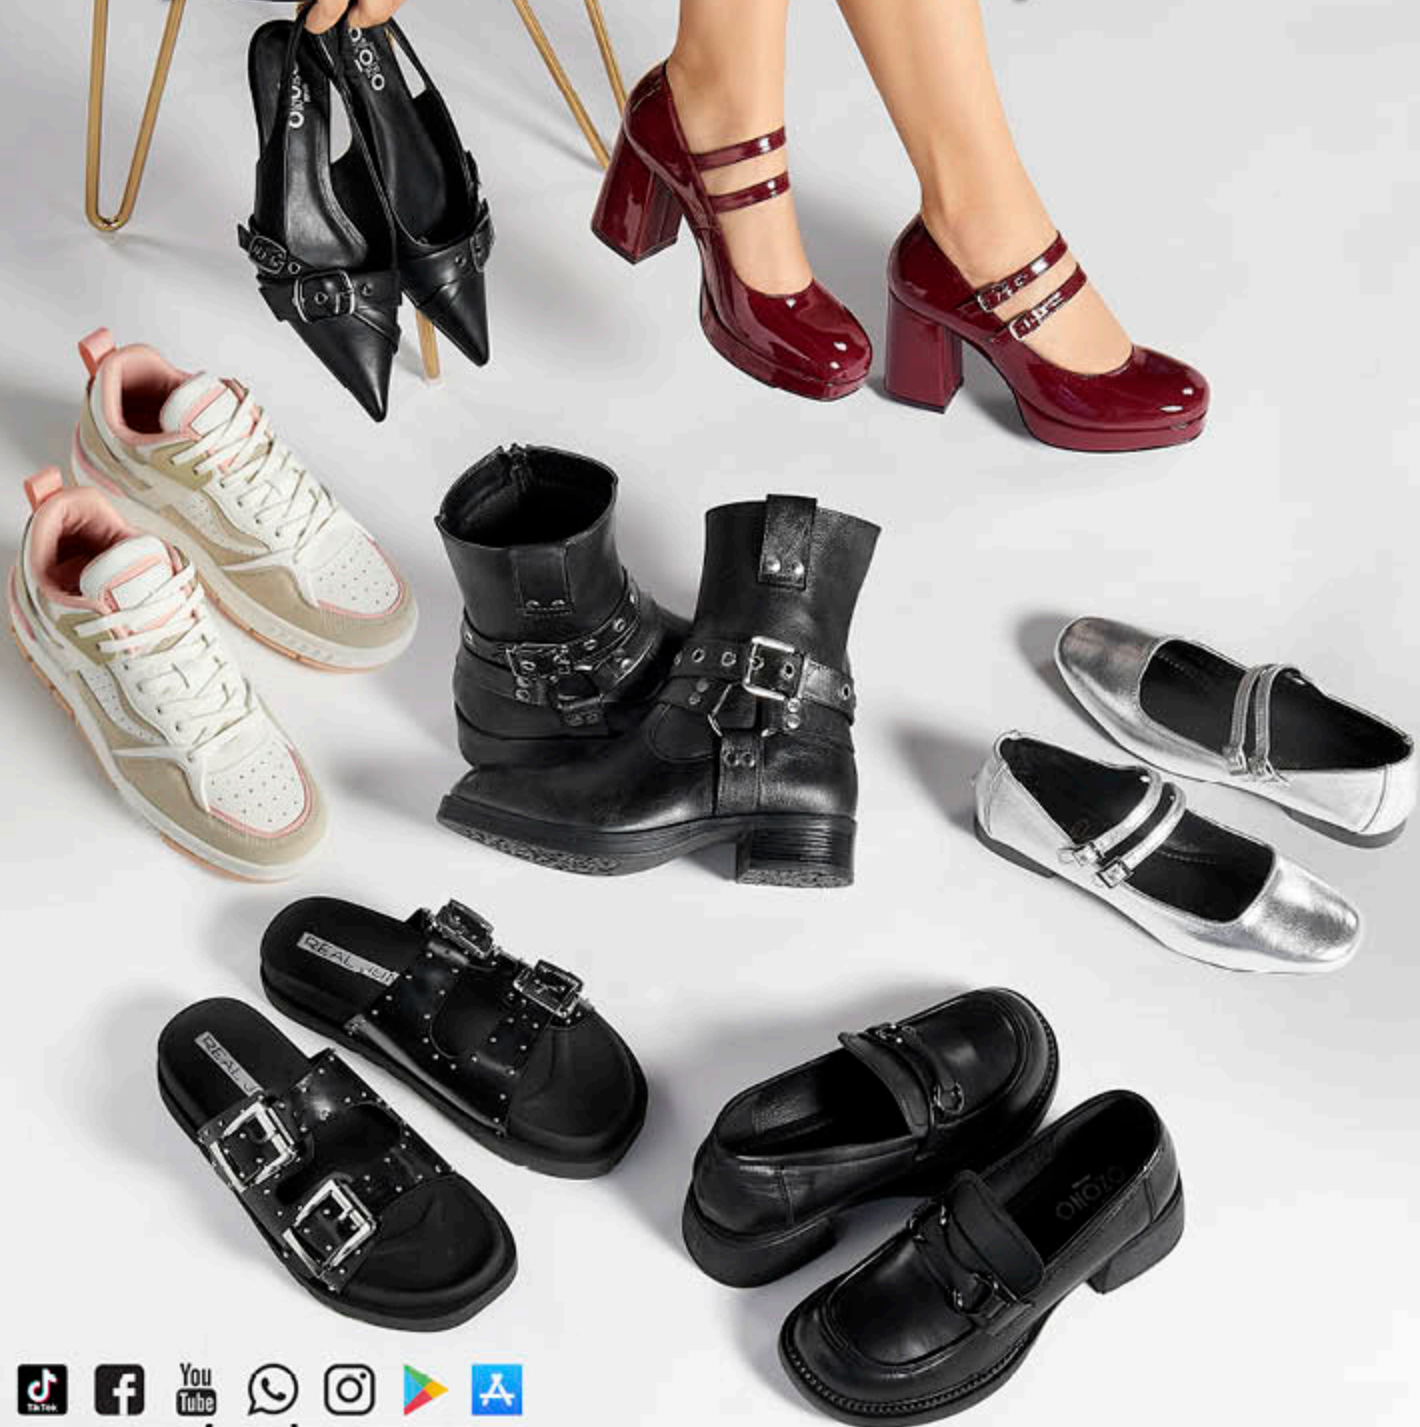

impuls®

expertos en zapatos

www.impuls.com.mx